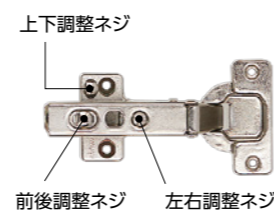

**!** 台座Aと蝶番(全カブセAまたは半カブセA)は、必ずセットで交換してください。

※この場合、ビス穴はあけ直す必要があります。

ご提供品

商品番号	税込価格
★④P3591 収納蝶番A用取付ビスセット	192円

④収納蝶番A用取付ビスセット

販売終了

※①～③、⑤～⑦に固定用ビスは付属しません。現在付いているビスでも固定できます。ビスが必要な場合は取付ビスセット 収納蝶番A→④ 収納蝶番B→⑧ を別途ご注文ください。

販売終了

商品番号	税込価格
★⑤PZOR306 収納蝶番全カブセB	436円
★⑥PZOR307 収納蝶番半カブセB	436円
★⑦PZOR310 収納蝶番台座B	218円

**!** 台座Bと蝶番(全カブセBまたは半カブセB)は、必ずセットで交換してください。

※この場合、ビス穴はあけ直す必要があります。

ご提供品

商品番号	税込価格
★⑧P3101 収納蝶番B用取付ビスセット	192円

⑧収納蝶番B用取付ビスセット