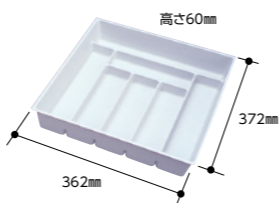

商品番号	税込価格
★⑨PSOA606 収納蝶番C (取付ビス付き)	436円

食器棚用引き戸車 1979～1985

商品番号	税込価格
★P3001 2個セット	944円

※戸車の形状が変更になっています。

ご提供品

販売終了

在庫限り 引き出しトレイ

商品番号	税込価格
POF214	920円

材質/ポリプロピレン  
※コンフォートキッチンの食器棚専用です。

ハイム ツーユー クラスティナ 食器棚用棚板

食器棚用木製棚板

奥行280タイプ(棚ダボ付き)

商品番号	開口サイズ	税込価格
P10A1S	262mm	790円
P10A5S	343mm	790円
P10B2S	403mm	806円
P10B3S	413mm	1,153円
P10B4S	562mm	1,153円
P10C1S	827mm	1,516円
P10C2S	845mm	1,516円
P10C6S	862mm	1,516円

厚さ/15mm  
※価格は1枚当たり(棚ダボ4個付き)

※アイボリーからホワイトに変更になっている商品が一部あります。

奥行360タイプ(棚ダボ付き)

商品番号	開口サイズ	税込価格
P10A3S	250mm	790円
P10A2S	330mm	790円
P10B10S	430mm	1,153円
P10B6S	468mm	1,153円
P10B5S	477mm	1,153円
P10B1S	560mm	1,153円
P10C4S	827mm	1,516円
P10C3S	836mm	1,516円
P10C7S	862mm	1,516円