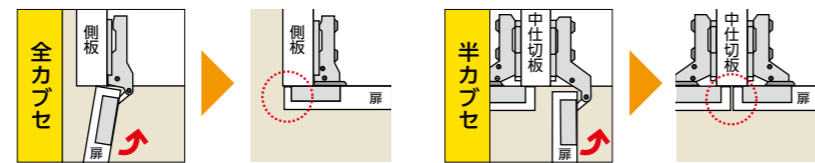

ハイム ツーユー クラスティナ キッチン収納蝶番・食器棚用引き戸車・引き出しトレイ

収納蝶番 **!** すべてキッチン用です。

**!** ご確認ください。

収納蝶番A、Bの場合、右の図をご確認のうえ、「全カブセ」か「半カブセ」を選んでください。

商品番号	税込価格
★①PZOR356 収納蝶番全カブセA	436円
★②PZOR357 収納蝶番半カブセA	436円
★③PZOR359 収納蝶番台座A	218円