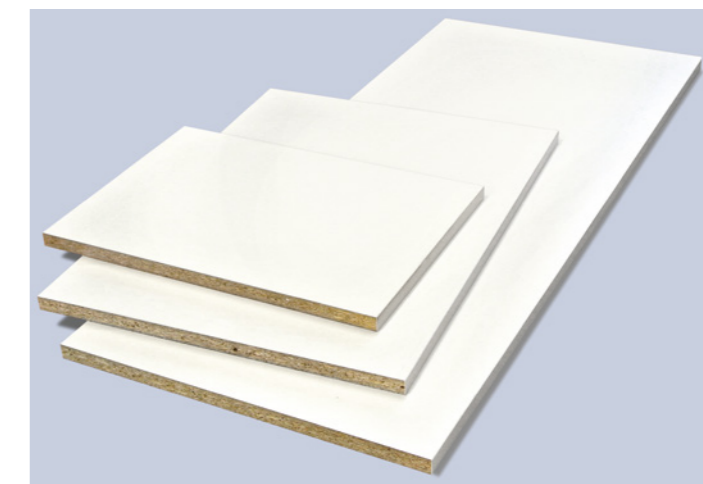

材質/ポリプロピレン  
※コンフォートキッチンの食器棚専用です。

ハイム ツーユー クラスティナ 食器棚用棚板

食器棚用木製棚板

奥行280タイプ(棚ダボ付き)

商品番号	開口サイズ	税込価格
P10A1S	262mm	790円
P10A5S	343mm	790円
P10B2S	403mm	806円
P10B3S	413mm	1,153円
P10B4S	562mm	1,153円
P10C1S	827mm	1,516円
P10C2S	845mm	1,516円
P10C6S	862mm	1,516円

厚さ/15mm  
※価格は1枚当たり(棚ダボ4個付き)

※アイボリーからホワイトに変更になっている商品が一部あります。

奥行360タイプ(棚ダボ付き)

商品番号	開口サイズ	税込価格
P10A3S	250mm	790円
P10A2S	330mm	790円
P10B10S	430mm	1,153円
P10B6S	468mm	1,153円
P10B5S	477mm	1,153円
P10B1S	560mm	1,153円
P10C4S	827mm	1,516円
P10C3S	836mm	1,516円
P10C7S	862mm	1,516円