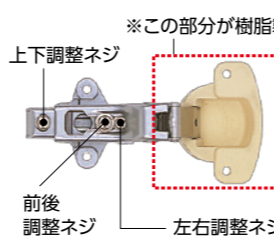

**!** 台座Aと蝶番(全カブセAまたは半カブセA)は、必ずセットで交換してください。

※この場合、ビス穴はあけ直す必要があります。

ご提供品

商品番号	税込価格
★④P3591 収納蝶番A用取付ビスセット	192円

④収納蝶番A用取付ビスセット

販売終了

※①～③、⑤～⑦に固定用ビスは付属しません。現在付いているビスでも固定できます。ビスが必要な場合は取付ビスセット 収納蝶番A→④ 収納蝶番B→⑧ を別途ご注文ください。

販売終了

商品番号	税込価格
★⑤PZOR306 収納蝶番全カブセB	436円
★⑥PZOR307 収納蝶番半カブセB	436円
★⑦PZOR310 収納蝶番台座B	218円

**!** 台座Bと蝶番(全カブセBまたは半カブセB)は、必ずセットで交換してください。

※この場合、ビス穴はあけ直す必要があります。

ご提供品

商品番号	税込価格
★⑧P3101 収納蝶番B用取付ビスセット	192円

⑧収納蝶番B用取付ビスセット